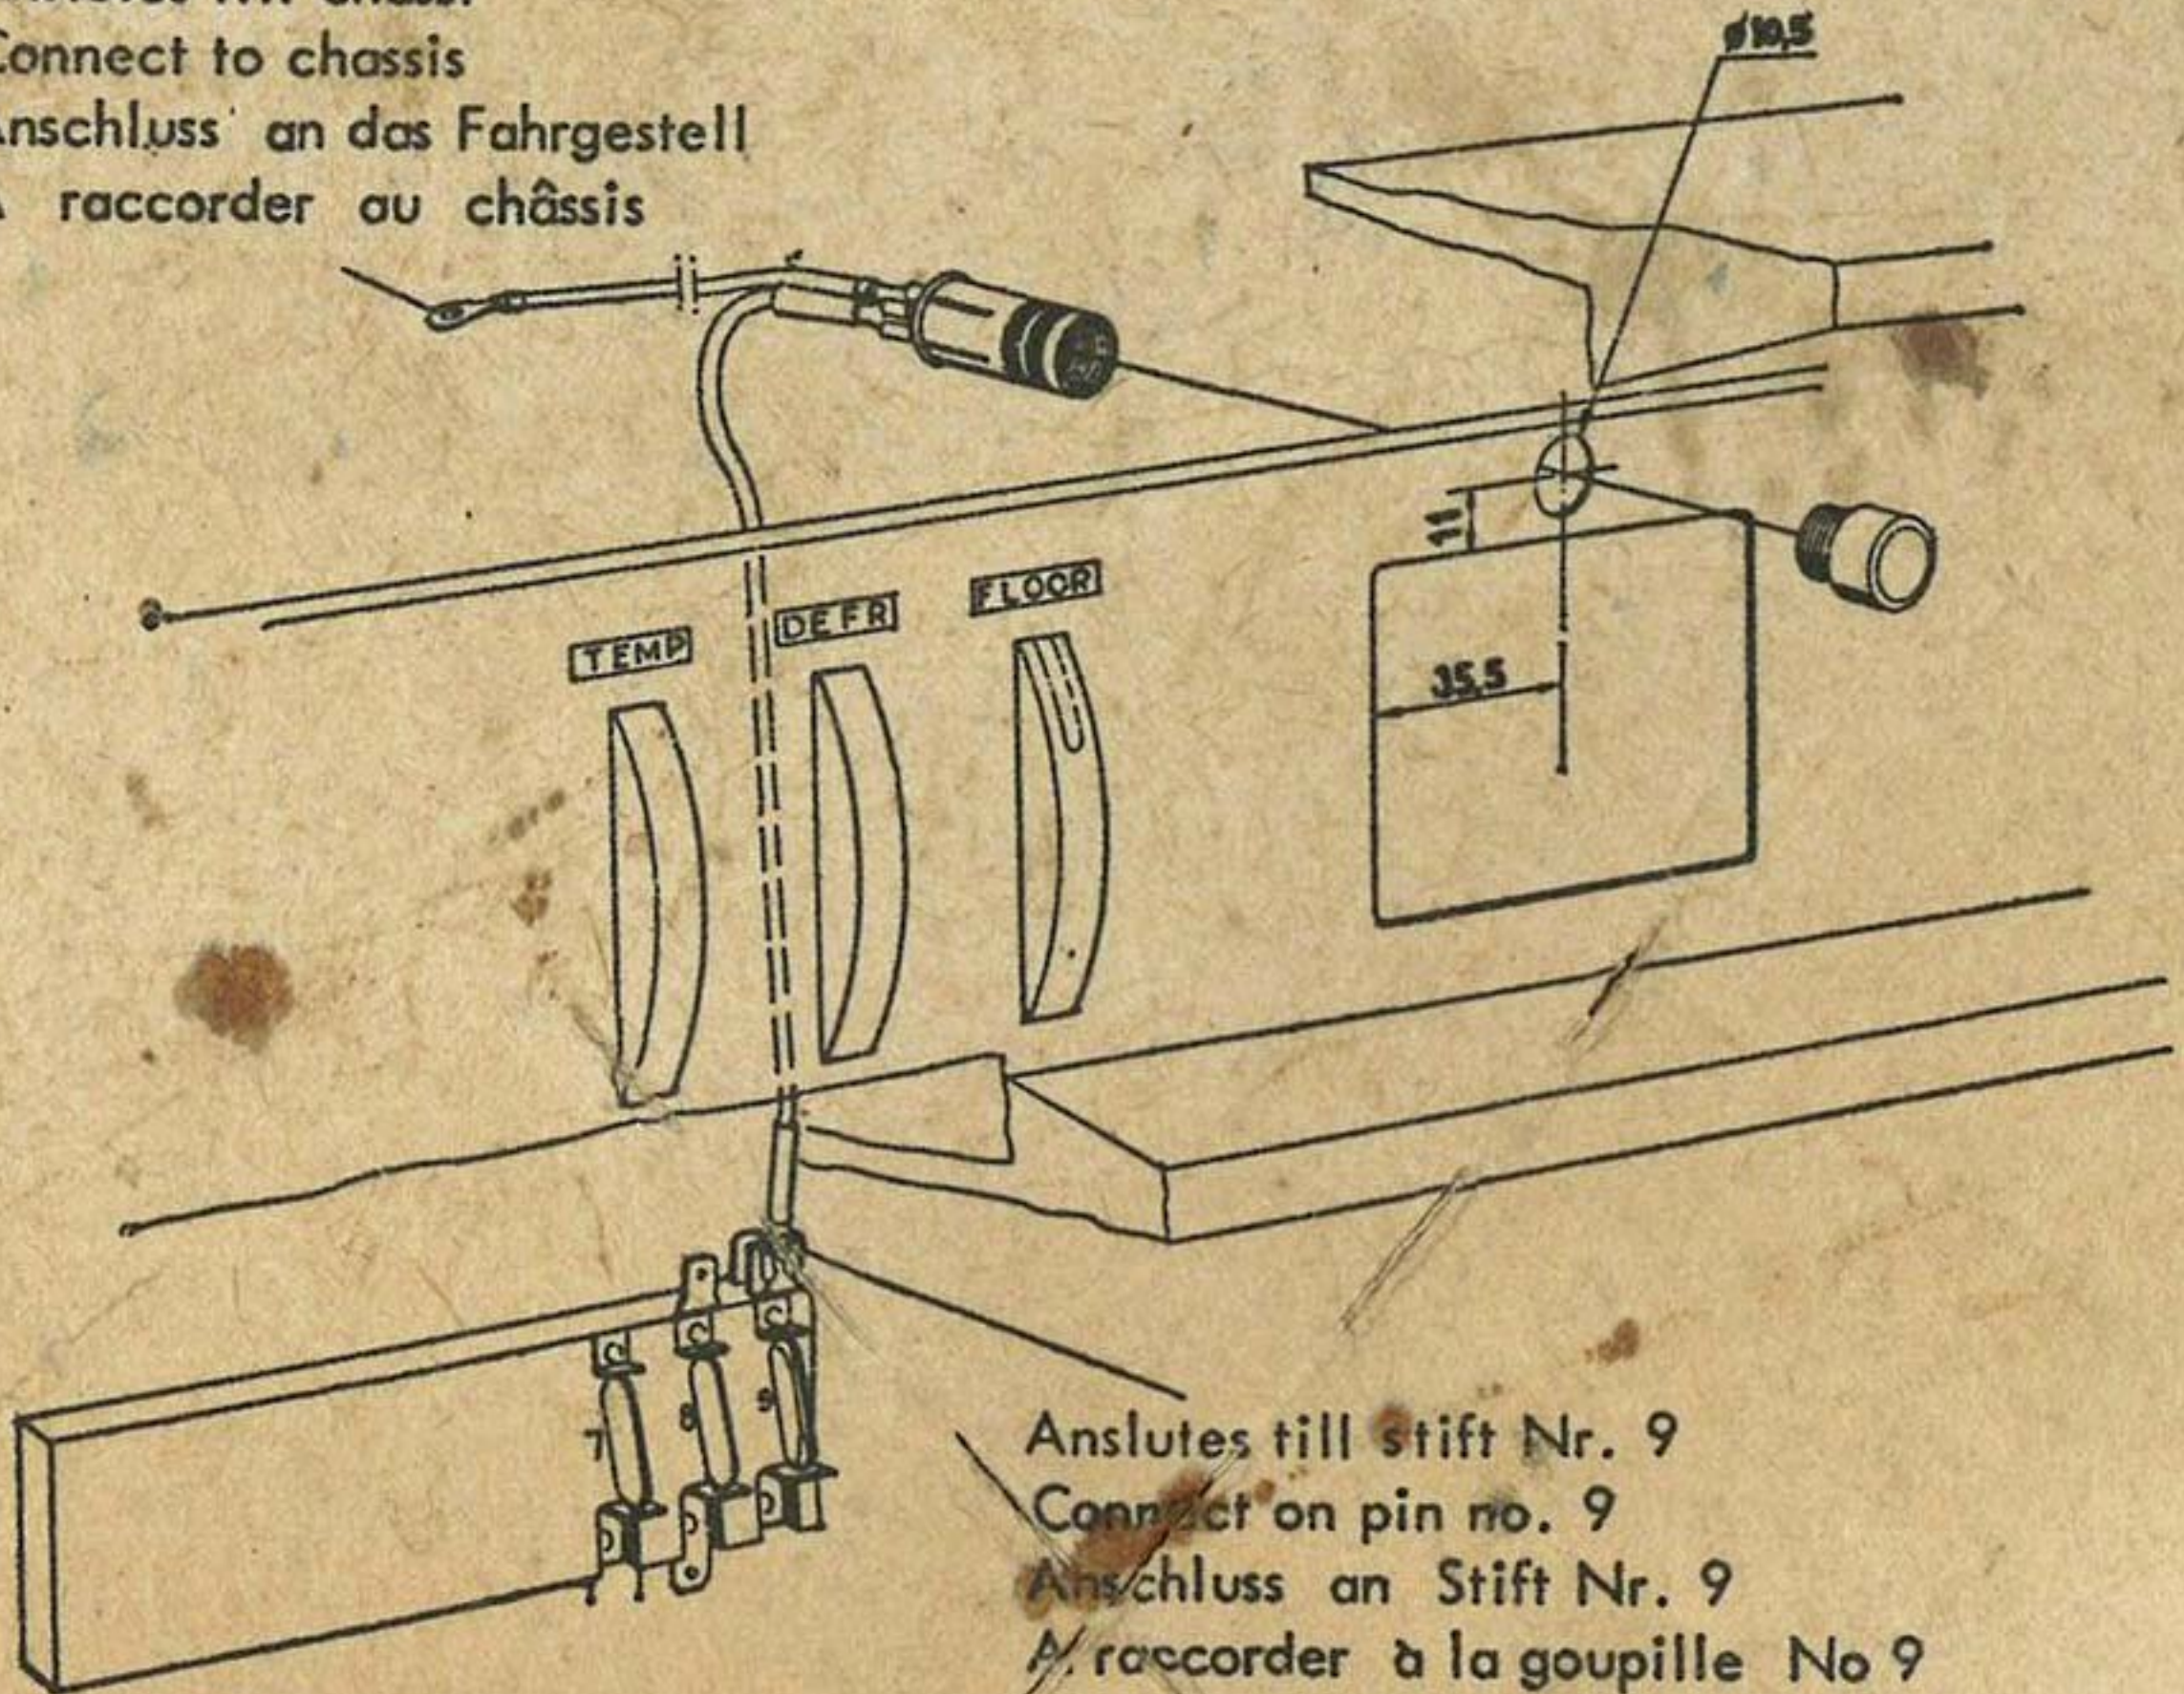

# VOLVO

281460-5

Askkopsbelysning  
Ashtray illumination  
Aschenbecherbeleuchtung  
Eclairage du cendrier

Model: 140, 164-1972

Se bakaldan. See reverse side.

Siehe Rückseite. Voir verso.

ORIGINALDELAR  
PIECES d'ORIGINE

GENUINE PARTS  
ORIGINALTEILE

609

Anslutes till chassi  
Connect to chassis  
Anschluss an das Fahrgestell  
A raccorder au châssis

Anslutes till stift Nr. 9  
Connect on pin no. 9  
Anschluss an Stift Nr. 9  
A raccorder à la goupille No 9